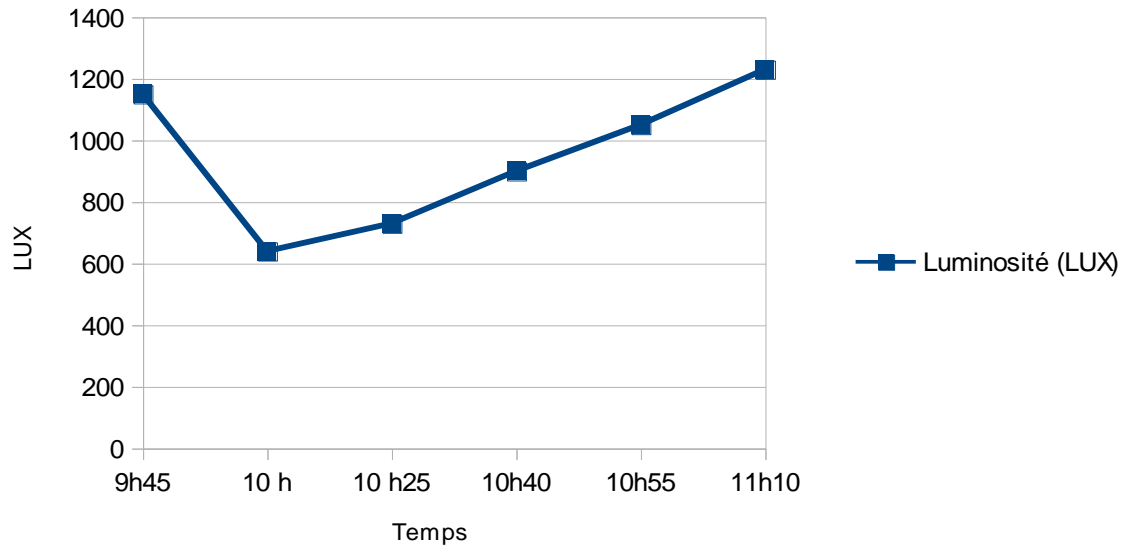

Mesures prise pendant l'éclipse du 20/03 à Pessac
Measurements taken during the eclipse of 20/03 in Pessac

1/ Luminosité / brightness

	9h45	10 h	10 h25	10h40	10h55	11h10
Luminosité (LUX)	1150	640	730	900	1050	1230

2/ Température

	9h45	10 h	10 h25	10h40	10h55	11h10
Température (C°)	9,4	9,7	8,7	9,8	9,4	9,9

Observation de l'éclipse de soleil du 20/03/15 à Pessac