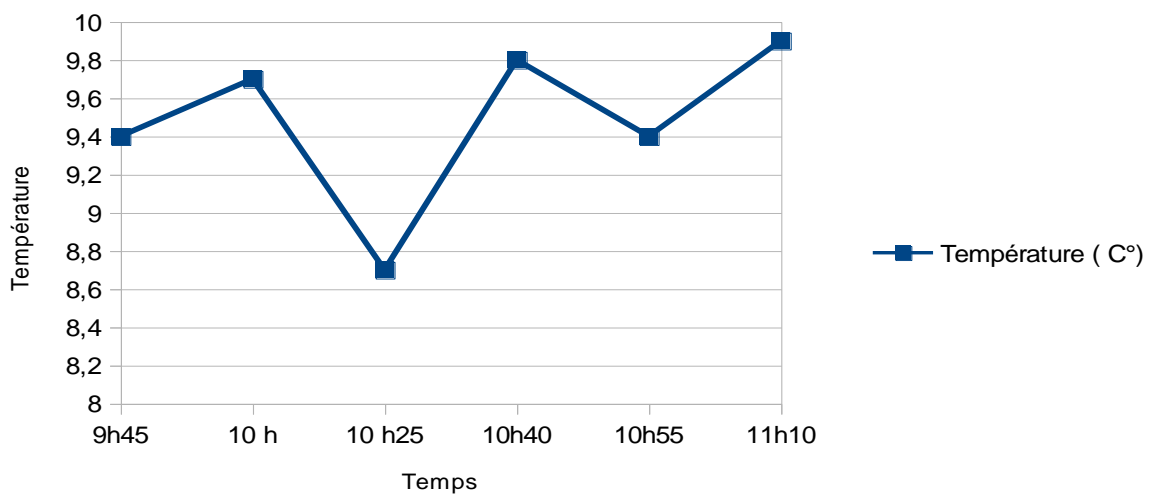

Mesures prise pendant l'éclipse du 20/03 à Pessac
Measurements taken during the eclipse of 20/03 in Pessac

1/ Luminosité / brightness

	9h45	10 h	10 h25	10h40	10h55	11h10
Luminosité (LUX)	1150	640	730	900	1050	1230

2/ Température

	9h45	10 h	10 h25	10h40	10h55	11h10
Température (C°)	9,4	9,7	8,7	9,8	9,4	9,9

Observation de l'éclipse de soleil du 20/03/15 à Pessac